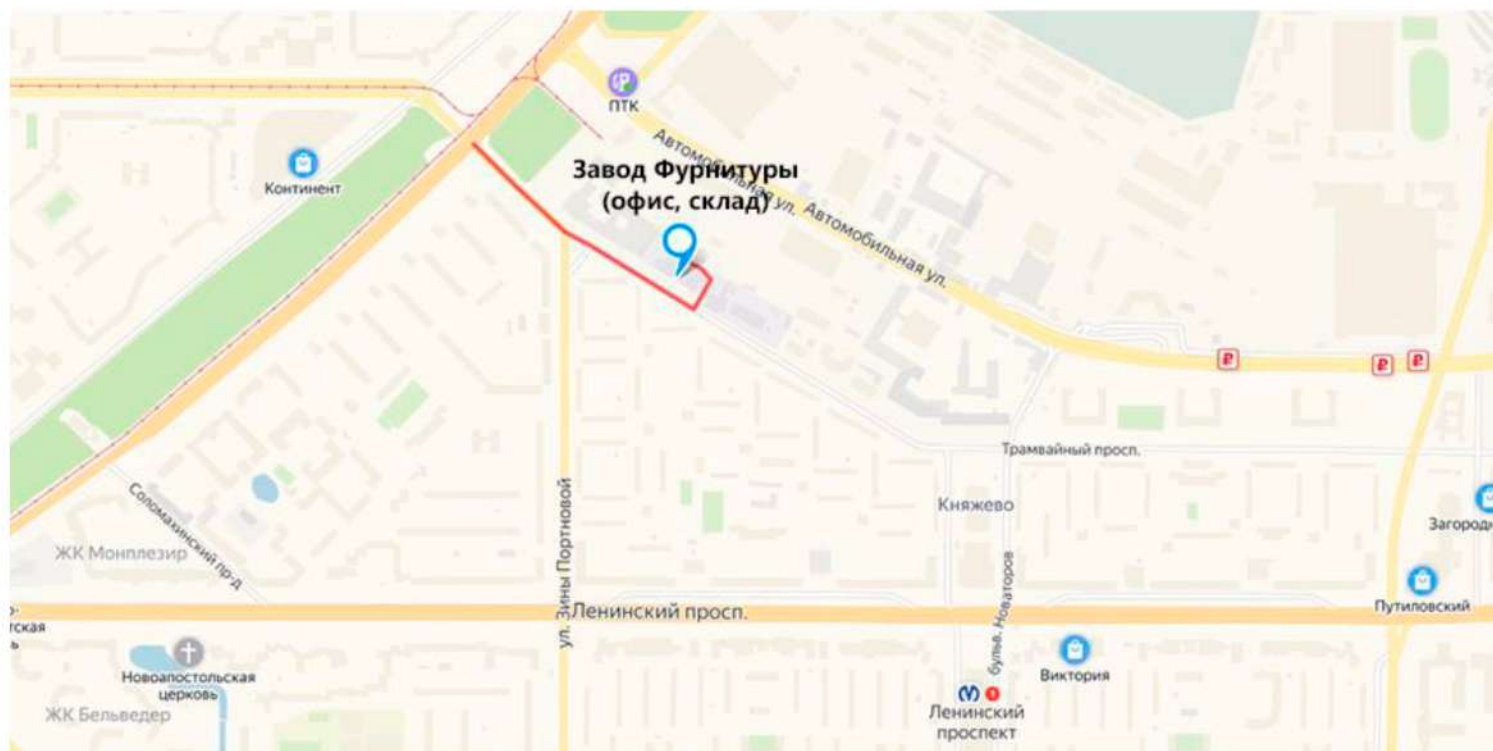

Схема проезда ООО «ПФТ»

Адрес офиса и склада: г. Санкт-Петербург, Трамвайный пр., д6.

Телефон: +7 (812) 983-70-83, **e-mail:** zakaz@zatomok-box.ru

Часы работы: с 8-30 до 18-00 пор будням (сб., вс. - выходные).